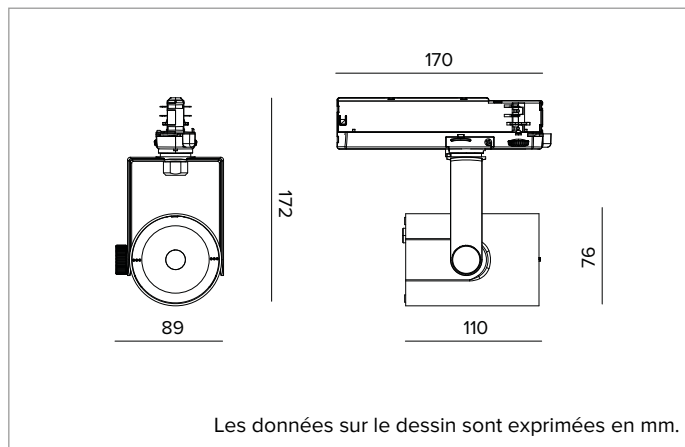

T035SPL940ELPW | RAY 75

Projecteur professionnel LED orientable

	4000K	H(m)	D(m)	Emax(lx)
	Ra90		19°	
Fixture Power	18W	1	0.34	11918
Source Flux	2247lm	2	0.68	2980
Fixture Flux	1861lm	3	1.03	1324
Efficacy	103lm/W	4	1.37	745
TS1921	I _{max} =5304cd/klm	I _{max}	11918cd	5
			1.71	477

Couleur et finition : Blanc platre

Dimensions : 75

Poids : 0,53Kg

Degré de protection : IP20

CARACTÉRISTIQUES ÉLECTRIQUES

Driver électronique ON-OFF intégré dans le rail d'alimentation.

Puissance installée : 18W